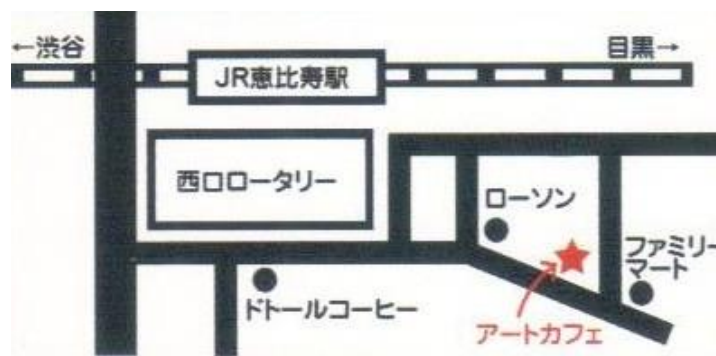

### アート・カフェ・フレンズ

東京都 渋谷区 恵比寿南 1-7-8

恵比寿サウスワンビル B1F

TEL:03-6382-9050

<http://www.artcafefriends.jp/>

大好評をいただいた Tea time Live 第2弾開催！  
開演前に美味しい食事をお召し上がり頂く事もできます。  
オカリナの豊かな音色とともに  
ごゆっくり Tea time をお楽しみください。

La carafa (ラ カラファ) のホームページです♪ (<http://la-carafa.com>)  
ブログや今後の活動内容など公開しておりますので是非お立ち寄り下さい！